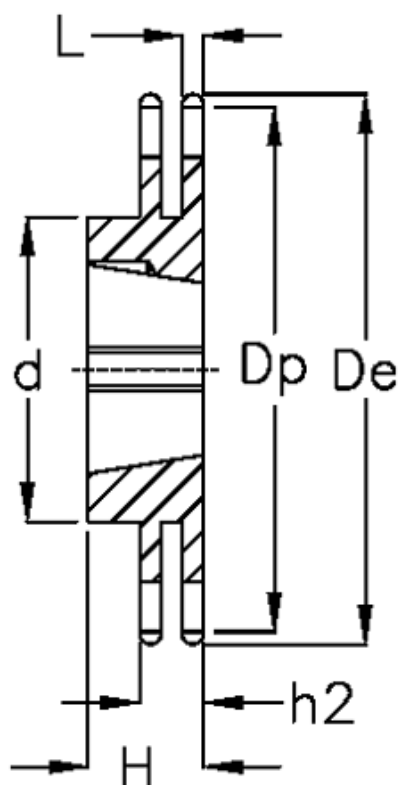

Varenummer: 616032003018
Beskrivelse: Bøsningshjul 06 B-2 Z=18 duplex
for bøsning 1008

Mål

Antal tænder	= 18
C	= 1
d	= 43
De	= 58.3
Dp	= 54.85
For bøsning	= 1008
For kædebetegnelse	= 06 B-2
For kæde størrelse	= 3/8" x 7/32"

H	= 22
h2	= 15.4
Materiale	= Stål